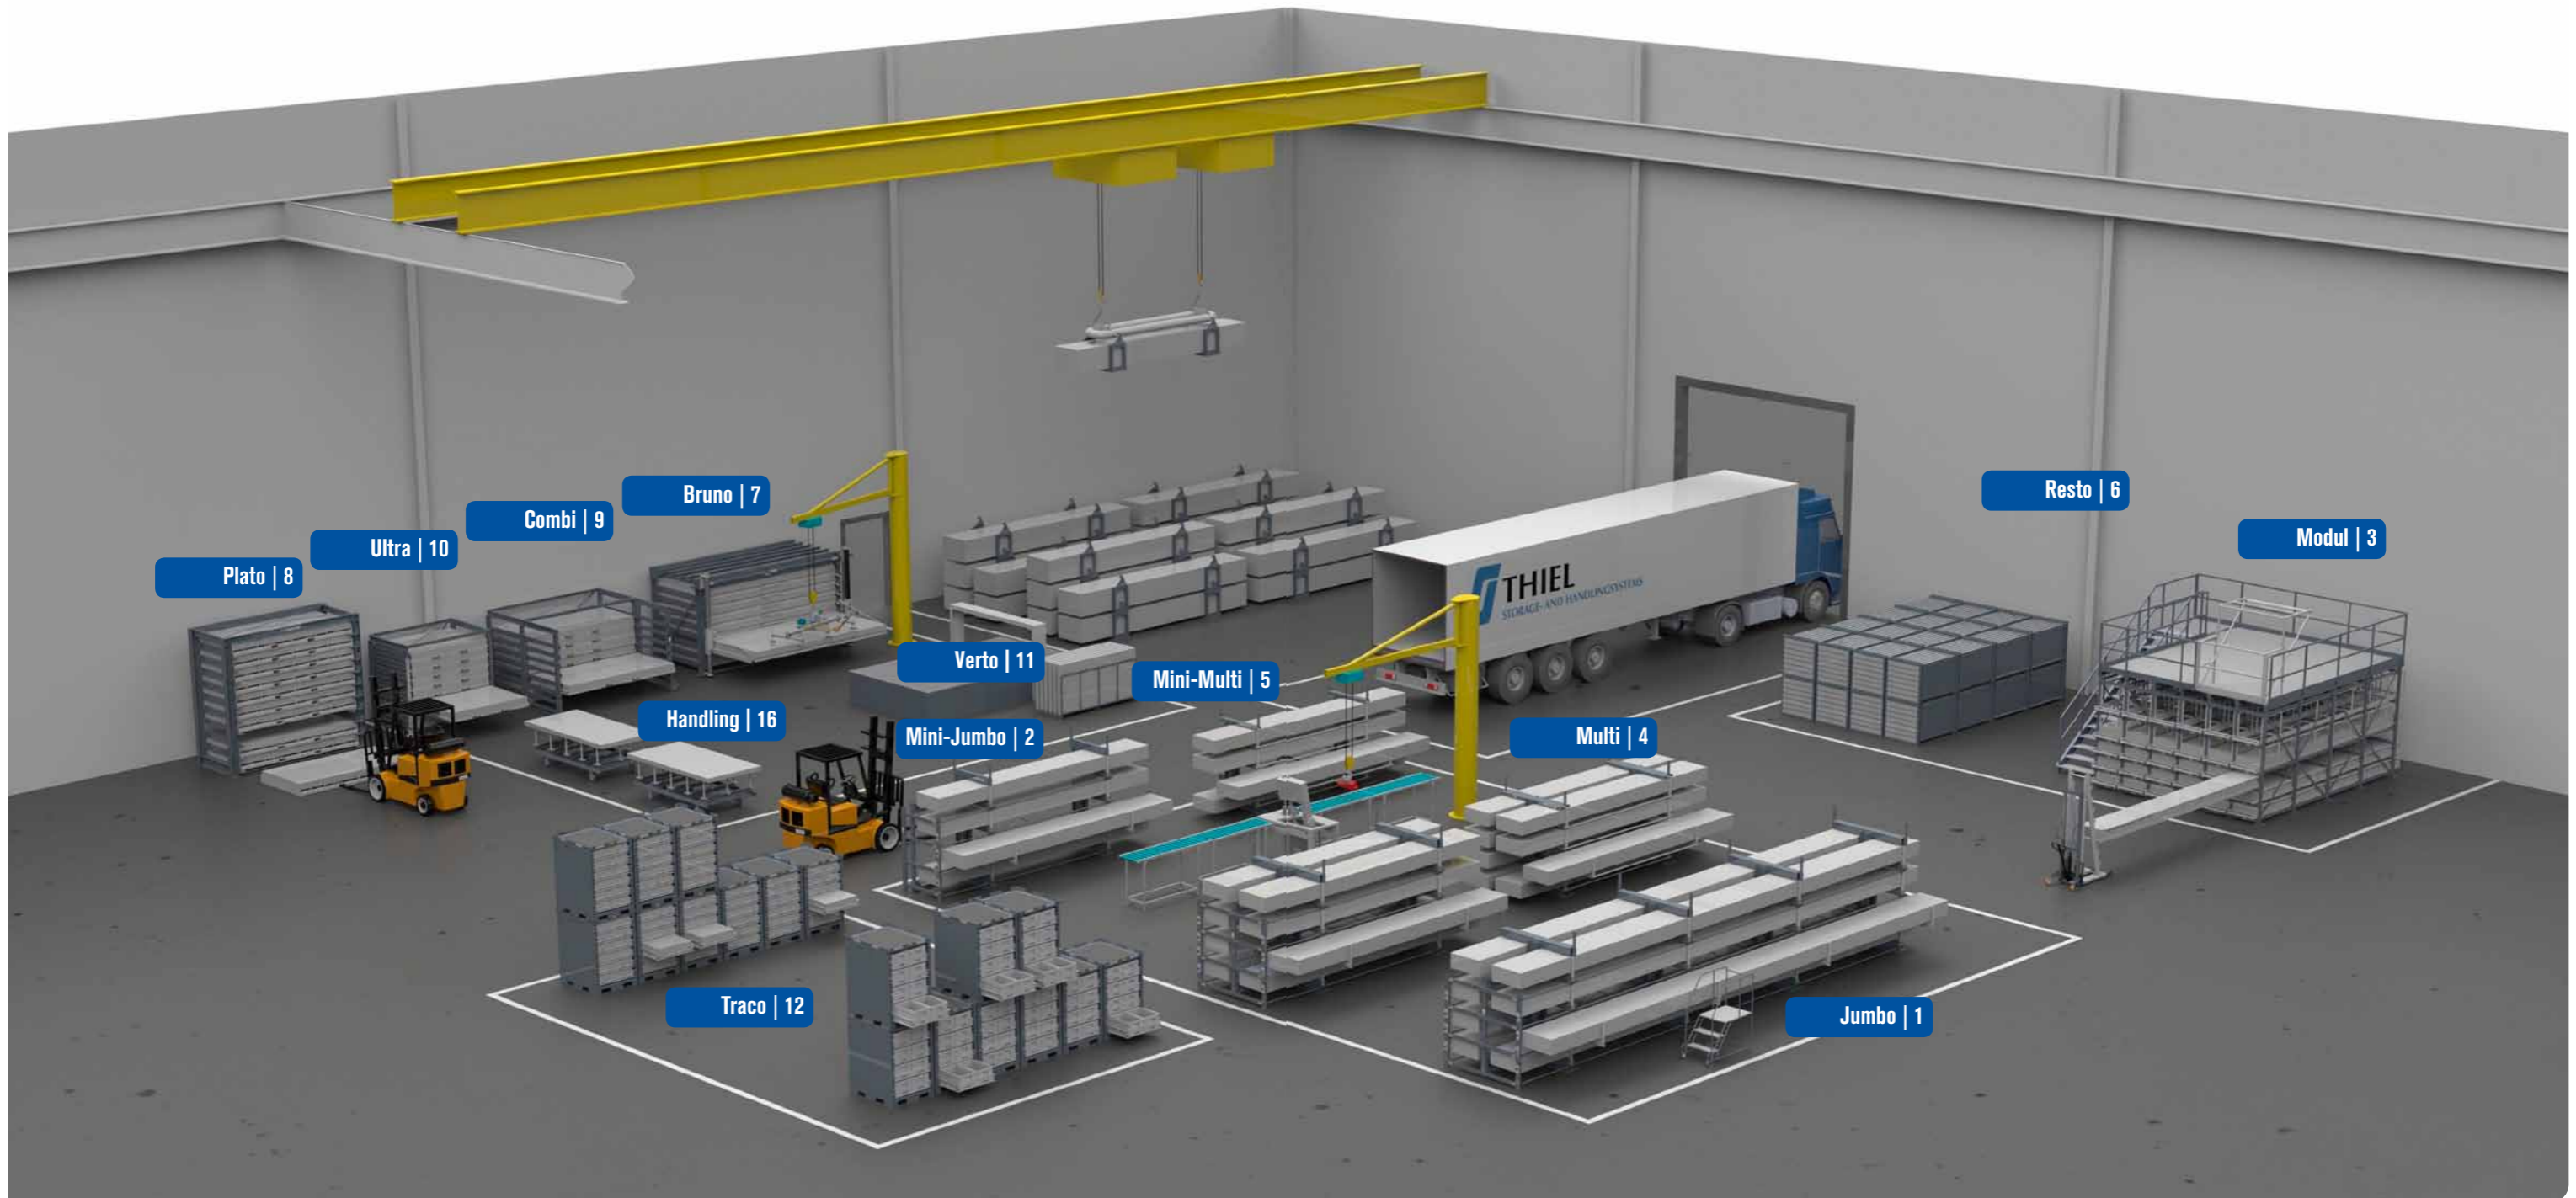

# Storage and handling systems

Max. 7500 kg

Max. 31000 mm

Max. 920 mm

Min. 150 mm

# Jumbo

LOGITEC  
www.logitecsl.net

Max. 5600 kg

Max. 31000 mm

Max. 920 mm

Min. 150 mm

# Traco

Max. 3000 kg