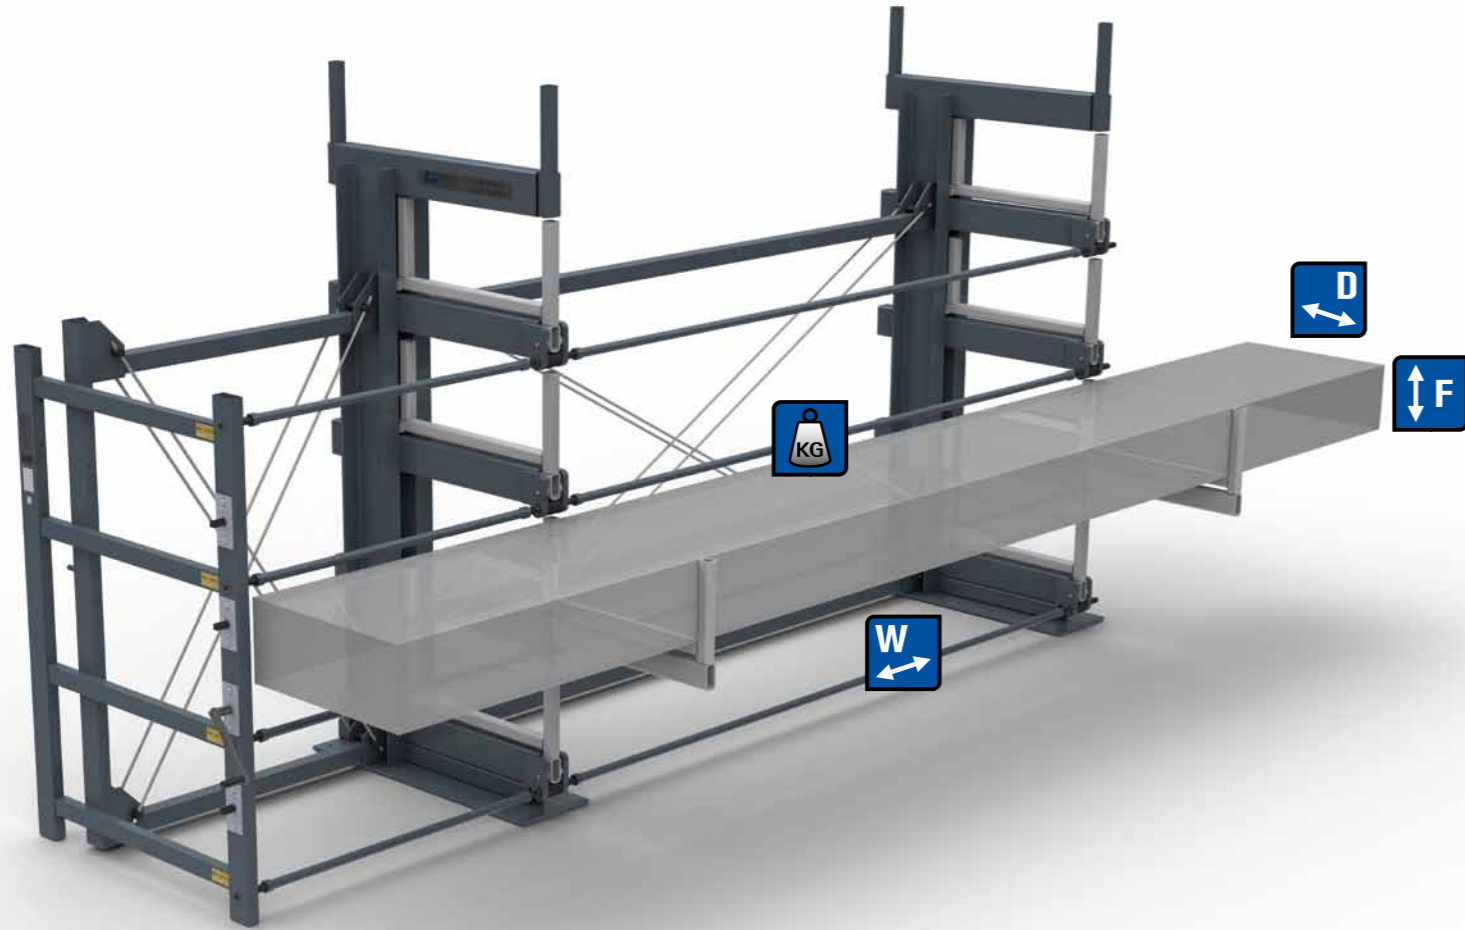

# Jumbo

LOGITEC  
www.logitecsl.net

Max. 5600 kg

Max. 31000 mm

Max. 920 mm

Min. 150 mm

# Mini-Jumbo

Max. 1500 kg

Max. 980 mm

Max. 6200 mm

Min. 200 mm

# Modul

Max. 1000 kg

Max. 6000 mm

Max. 1120 mm

Min. 200 mm

# Traco

Max. 3000 kg