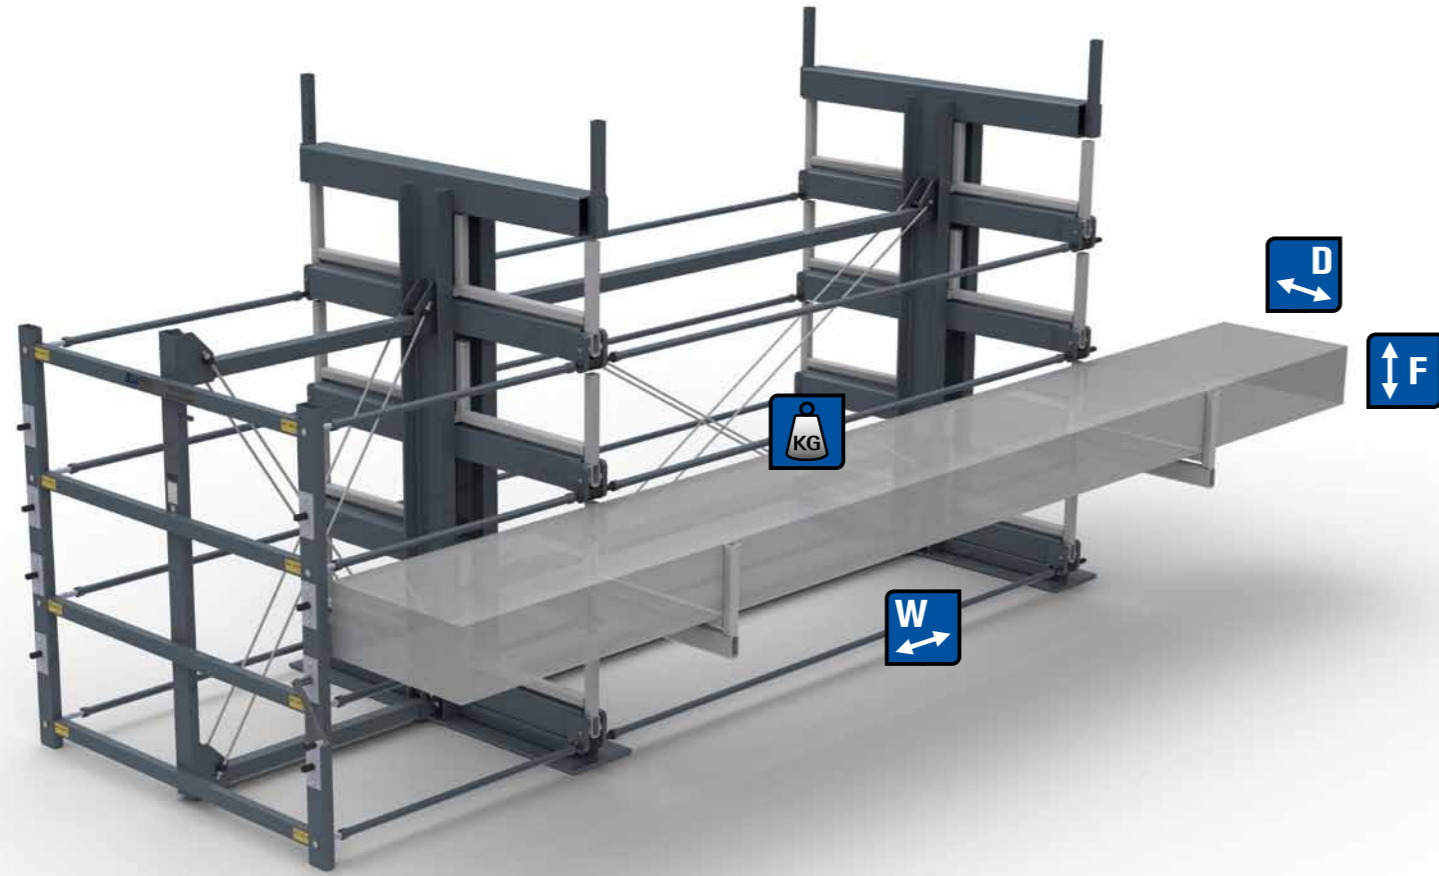

# Storage and handling systems

Max. 7500 kg

Max. 31000 mm

Max. 920 mm

Min. 150 mm

# Jumbo

LOGITEC  
www.logitecsl.net

Max. 5600 kg

Max. 31000 mm

Max. 920 mm

Min. 150 mm

# Mini-Jumbo

Max. 1500 kg

Max. 980 mm

Max. 6200 mm

Min. 200 mm

# Modul

Max. 1000 kg

Max. 6000 mm

Max. 1120 mm

Min. 200 mm